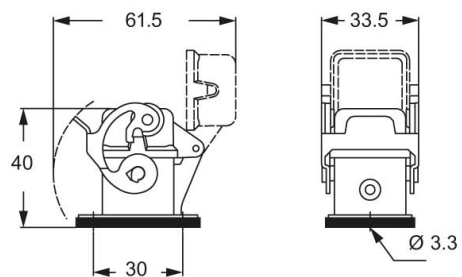

Caratteristiche imballaggio

| | |
|----------------------------------|-----------------------|
| Lunghezza imballo | 330,00 mm |
| Altezza imballo | 230,00 mm |
| Profondità imballo | 205,00 mm |
| Peso imballo | 6,43 kg |
| Volume imballo | 15,56 dm ³ |
| Descrizione imballo | Scatola cartone |
| Quantità imballo | 100 pz |
| Codice EAN13 imballo | 8015747234238 |
| Lunghezza sottoimballo | 185,00 mm |
| Altezza sottoimballo | 40,00 mm |
| Profondità sottoimballo | 155,00 mm |
| Peso sottoimballo | 0,64 kg |
| Volume sottoimballo | 1,15 dm ³ |
| Descrizione sottoimballo | Scatola cartone |
| Quantità sottoimballo | 10 pz |
| Codice EAN13 sottoimballo | 8015747024020 |

Codice articolo

CKA 03 ILS

Disegni da catalogo

panel cut-out for enclosures, dimensions in mm

CKA ILS

CKA ILSA

CKAX ILS

CKAX ILSA