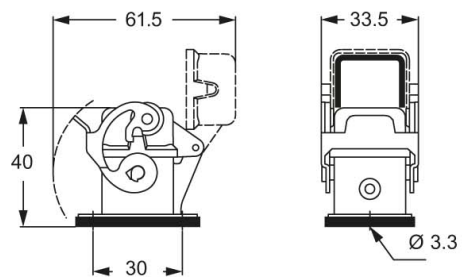

Caratteristiche imballaggio

| | |
|----------------------------------|-----------------------|
| Lunghezza imballo | 330,00 mm |
| Altezza imballo | 230,00 mm |
| Profondità imballo | 205,00 mm |
| Peso imballo | 6,43 kg |
| Volume imballo | 15,56 dm ³ |
| Descrizione imballo | Scatola cartone |
| Quantità imballo | 100 pz |
| Codice EAN13 imballo | 8015747234238 |
| Lunghezza sottoimballo | 185,00 mm |
| Altezza sottoimballo | 40,00 mm |
| Profondità sottoimballo | 155,00 mm |
| Peso sottoimballo | 0,64 kg |
| Volume sottoimballo | 1,15 dm ³ |
| Descrizione sottoimballo | Scatola cartone |
| Quantità sottoimballo | 10 pz |
| Codice EAN13 sottoimballo | 8015747024020 |

Codice articolo

CKA 03 ILS

Disegni da catalogo

panel cut-out for enclosures, dimensions in mm

CKA ILS

CKA ILSA

CKAX ILS

CKAX ILSA