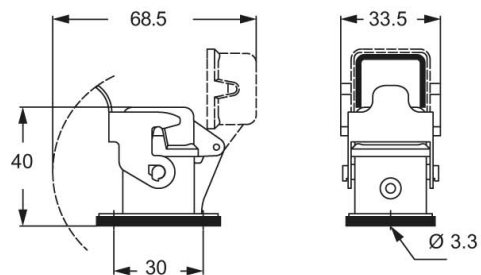

Caratteristiche imballaggio

| | |
|----------------------------------|-----------------------|
| Lunghezza imballo | 330,00 mm |
| Altezza imballo | 230,00 mm |
| Profondità imballo | 205,00 mm |
| Peso imballo | 6,43 kg |
| Volume imballo | 15,56 dm ³ |
| Descrizione imballo | Scatola cartone |
| Quantità imballo | 100 pz |
| Codice EAN13 imballo | 8015747234238 |
| Lunghezza sottoimballo | 185,00 mm |
| Altezza sottoimballo | 40,00 mm |
| Profondità sottoimballo | 155,00 mm |
| Peso sottoimballo | 0,64 kg |
| Volume sottoimballo | 1,15 dm ³ |
| Descrizione sottoimballo | Scatola cartone |
| Quantità sottoimballo | 10 pz |
| Codice EAN13 sottoimballo | 8015747024020 |

Codice articolo

CKA 03 ILS

Disegni da catalogo

panel cut-out for enclosures, dimensions in mm

CKA ILS

CKA ILSA

CKAX ILS

CKAX ILSA