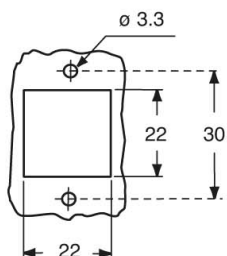

Caratteristiche imballaggio

| | |
|----------------------------------|-----------------------|
| Lunghezza imballo | 330,00 mm |
| Altezza imballo | 230,00 mm |
| Profondità imballo | 205,00 mm |
| Peso imballo | 6,43 kg |
| Volume imballo | 15,56 dm ³ |
| Descrizione imballo | Scatola cartone |
| Quantità imballo | 100 pz |
| Codice EAN13 imballo | 8015747234238 |
| Lunghezza sottoimballo | 185,00 mm |
| Altezza sottoimballo | 40,00 mm |
| Profondità sottoimballo | 155,00 mm |
| Peso sottoimballo | 0,64 kg |
| Volume sottoimballo | 1,15 dm ³ |
| Descrizione sottoimballo | Scatola cartone |
| Quantità sottoimballo | 10 pz |
| Codice EAN13 sottoimballo | 8015747024020 |

Codice articolo

CKA 03 ILS

Disegni da catalogo

panel cut-out for enclosures, dimensions in mm

CKA ILS

CKA ILSA

CKAX ILS

CKAX ILSA