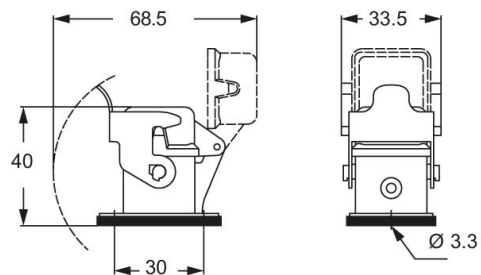

Caratteristiche imballaggio

| | |
|----------------------------------|-----------------------|
| Lunghezza imballo | 330,00 mm |
| Altezza imballo | 230,00 mm |
| Profondità imballo | 205,00 mm |
| Peso imballo | 6,43 kg |
| Volume imballo | 15,56 dm ³ |
| Descrizione imballo | Scatola cartone |
| Quantità imballo | 100 pz |
| Codice EAN13 imballo | 8015747234238 |
| Lunghezza sottoimballo | 185,00 mm |
| Altezza sottoimballo | 40,00 mm |
| Profondità sottoimballo | 155,00 mm |
| Peso sottoimballo | 0,64 kg |
| Volume sottoimballo | 1,15 dm ³ |
| Descrizione sottoimballo | Scatola cartone |
| Quantità sottoimballo | 10 pz |
| Codice EAN13 sottoimballo | 8015747024020 |

Codice articolo

CKA 03 ILS

Disegni da catalogo

panel cut-out for enclosures, dimensions in mm

CKA ILS

CKA ILSA

CKAX ILS

CKAX ILSA